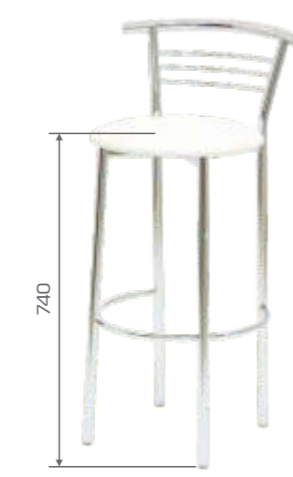

Бергамо Эйр барный / п.барный  
Бергамо Sky барный / п.барный

Монти барный / п.барный  
Монти - ST барный / п.барный  
Ш 500 x Г 560 x В 1095  
Ш 500 x Г 560 x В 1010

Лацио барный / п.барный  
Ш 440 x Г 570 x В 1180  
Ш 440 x Г 570 x В 1080

Марино барный / п.барный  
Ш 510 x Г 600 x В 1100  
Ш 510 x Г 600 x В 1000

Осло барный / п.барный  
Ш 450 x Г 630 x В 1600  
Ш 450 x Г 630 x В 985

Маркус барный  
Ш 470 x Г 450 x В 950

Ромашка барный  
Ш 490 x Г 520 x В 1100