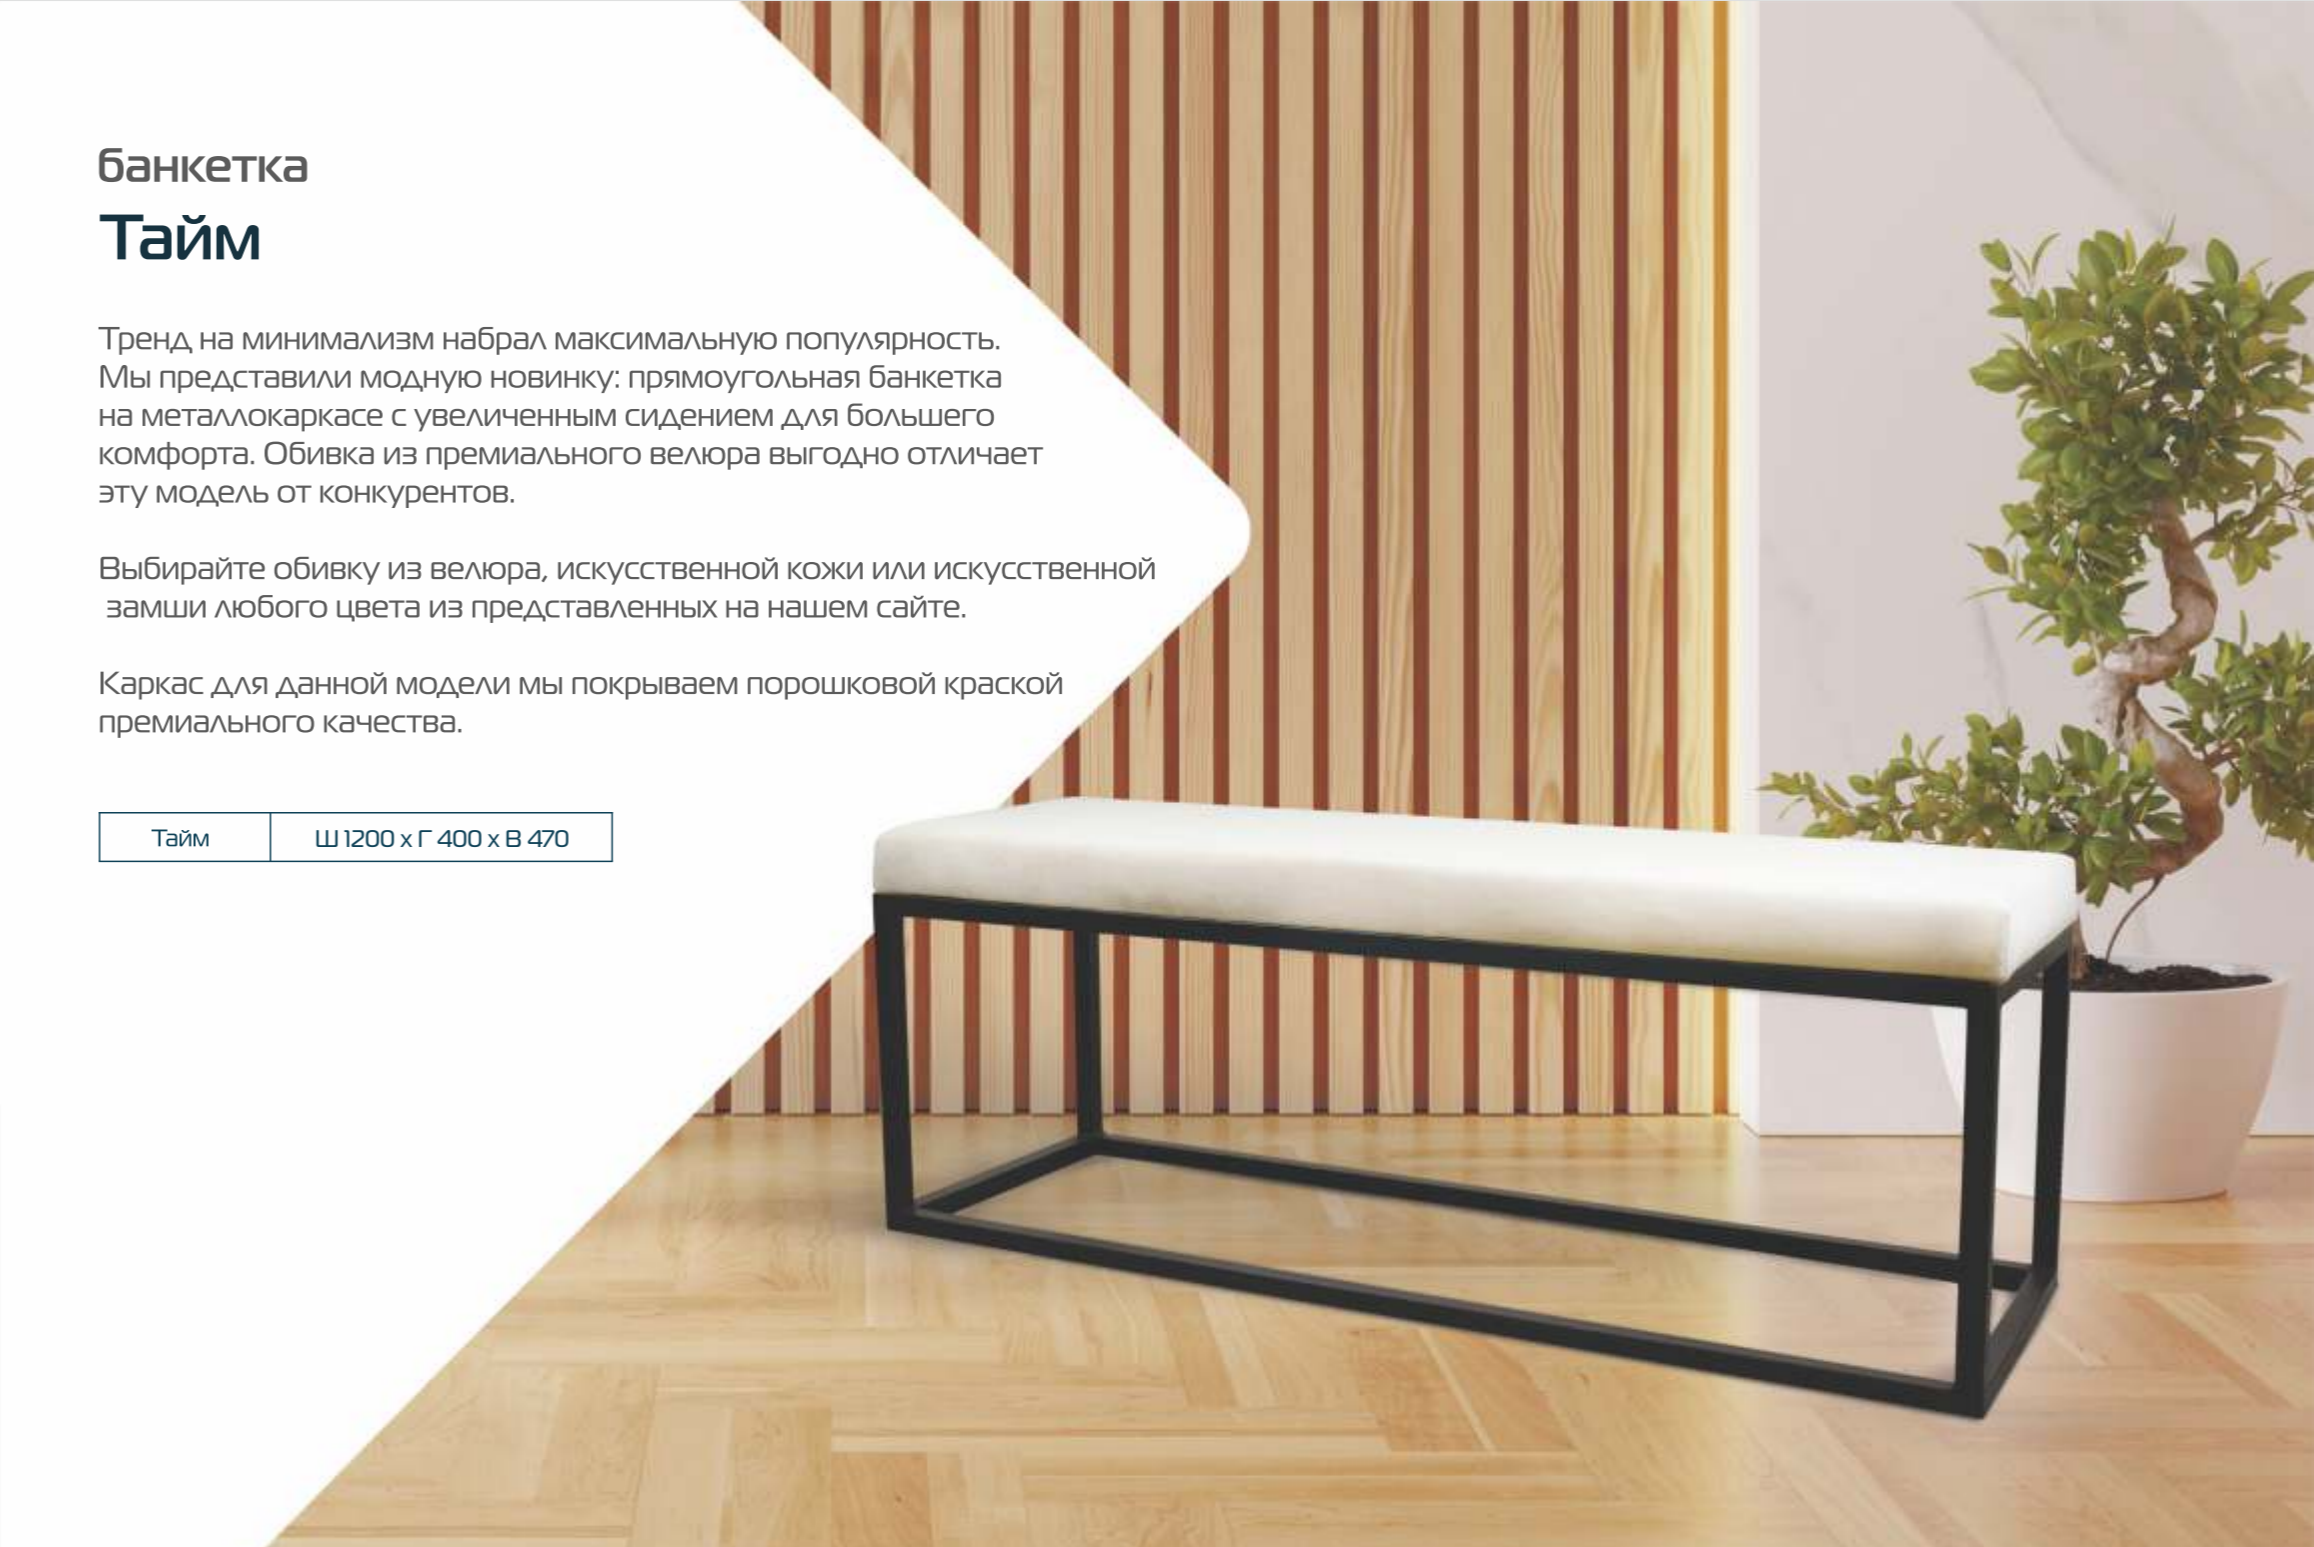

банкетка Тайм

Тренд на минимализм набрал максимальную популярность. Мы представили модную новинку: прямоугольная банкетка на металлокаркасе с увеличенным сидением для большего комфорта. Обивка из премиального велюра выгодно отличает эту модель от конкурентов.

Выбирайте обивку из велюра, искусственной кожи или искусственной замши любого цвета из представленных на нашем сайте.

Каркас для данной модели мы покрываем порошковой краской премиального качества.

Тайм	Ш 1200 x Г 400 x В 470