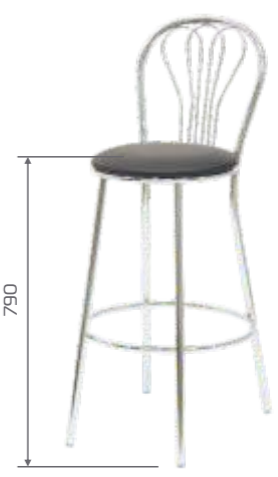

Марино барный / п.барный  
Ш 510 x Г 600 x В 1100  
Ш 510 x Г 600 x В 1000

Осло барный / п.барный  
Ш 450 x Г 630 x В 1600  
Ш 450 x Г 630 x В 985

Маркус барный  
Ш 470 x Г 450 x В 950

Ромашка барный  
Ш 490 x Г 520 x В 1100