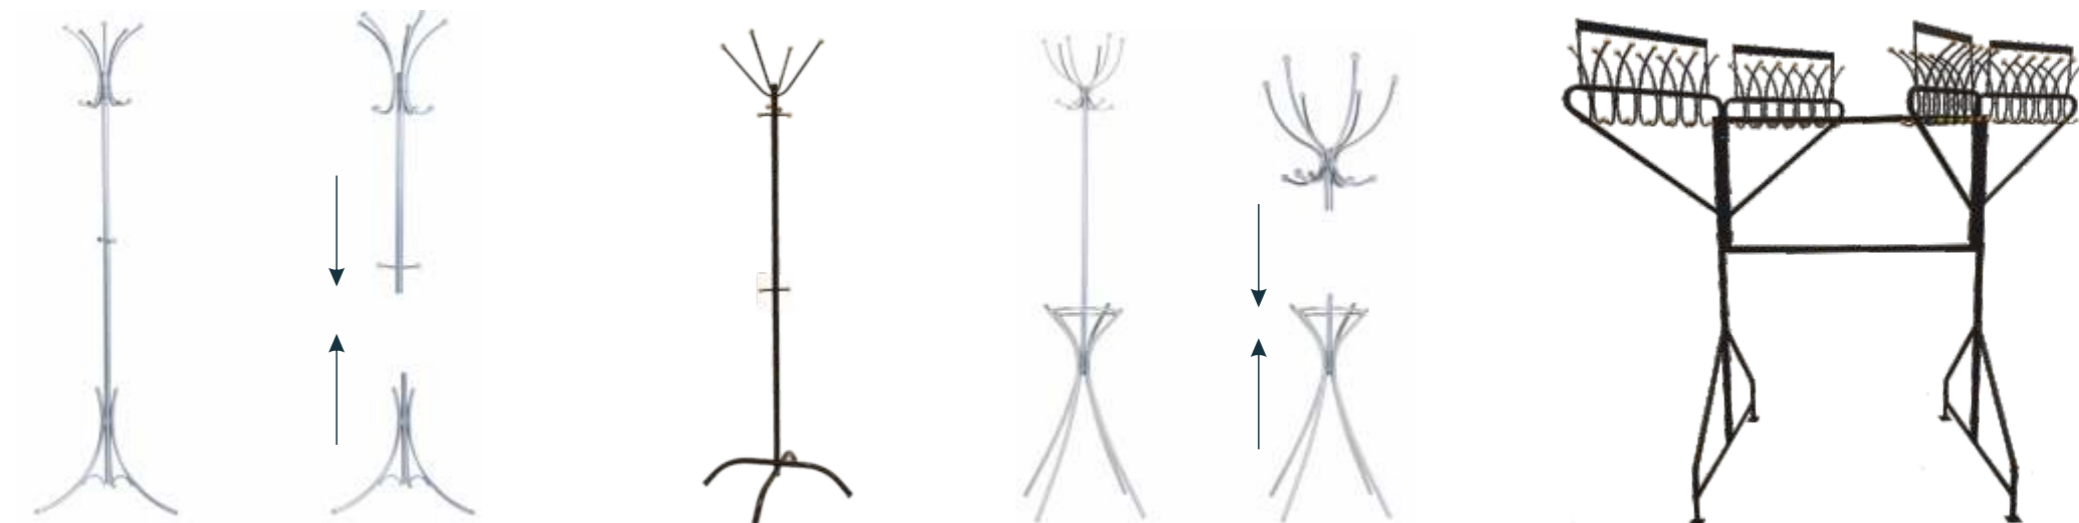

ВЕШАЛКИ (эмаль)

Квин
Ш 500 x Г 500 x В 1820

Хеппи
Ш 670 x Г 670 x В 1780

Амбrella
Ш 500 x Г 500 x В 1870

Вешалка гардеробная
на 24, 48, 72, 96 крючков